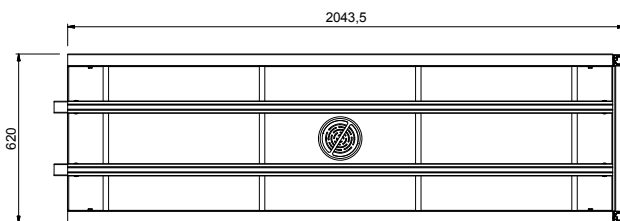

Goedkeuring

Front aanzicht

Zij aanzicht

D = Afvoer

Boven aanzicht

Water

Afvoer aansluiting 1"1/2

Algemene gegevens

Externe afmetingen, lengte	2000 mm
Externe afmetingen, breedte	620 mm
Externe afmetingen, hoogte	910 mm
Gewicht, netto	26 kg
Hoogte verstelling	50/50 mm
Lekbak materiaal	Roestvrijstaal 1.4301 (AISI304)