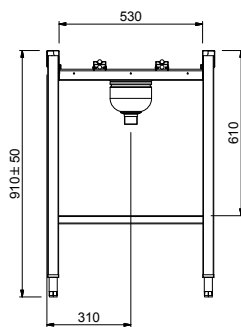

Goedkeuring

Front aanzicht

Zij aanzicht

D = Afvoer

Boven aanzicht

Water

Afvoer aansluiting 1"1/2

Algemene gegevens

Externe afmetingen, lengte	2000 mm
Externe afmetingen, breedte	620 mm
Externe afmetingen, hoogte	910 mm
Gewicht, netto	26 kg
Hoogte verstelling	50/50 mm
Lekbak materiaal	Roestvrijstaal 1.4301 (AISI304)