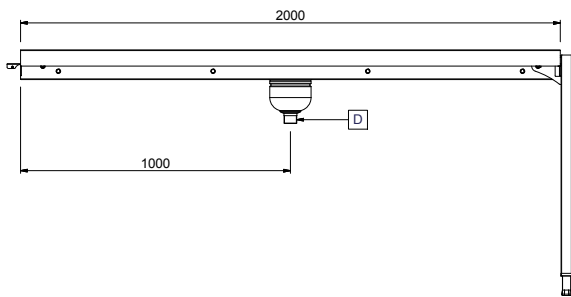

863158 (HSBCC20)

Koordenband tussenunit,
voor korventransport, 1
pootstel, 2000 mm

Omschrijving

Product Nr.

Koordenband tussenunit van roestvrijstaal AISI304 voor combinatie met het modulaire koordenband systeem. Tussenunit voor transport van korven 500x500 mm. Beide lange zijden met geleidingsranden voor de korven. Voor twee polyurethaan koordenbanden Ø15 mm, lopend in roestvrijstalen geleidingen. Koordenbanden zijn een separate levering, met lengtes van 10 m, 30 m of 50 m. Aangelaste flenzen voor een sterke verbinding met andere units van de koordenband. Lekbak met zeefkom, uitneembare korfzeef en 1,5" kunststof afvoer. Pootstel van roestvrijstalen buis 40x40 mm met roestvrijstalen stelvoeten, hoogteverstelling +50/-50 mm.

Goedkeuring

Front aanzicht

Zij aanzicht

D = Afvoer

Boven aanzicht

Water

Afvoer aansluiting 1"1/2

Algemene gegevens

Externe afmetingen, lengte	2000 mm
Externe afmetingen, breedte	620 mm
Externe afmetingen, hoogte	910 mm
Gewicht, netto	26 kg
Hoogte verstelling	50/50 mm
Lekbak materiaal	Roestvrijstaal 1.4301 (AISI304)